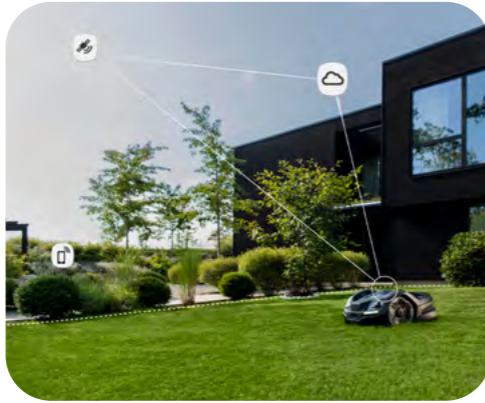

TECNOLOGÍA EN LA QUE PUEDE CONFIAR

Límites virtuales

Disfrute de una instalación sin cables delimitadores. La tecnología EPOS® de Husqvarna permite establecer límites virtuales precisos. Los datos se reciben a través de Husqvarna Cloud, sin necesidad de una estación de referencia. Los últimos modelos Automower® de Husqvarna incorporan tecnología de visión artificial, que se combina con la navegación por satélite para garantizar una cobertura completa del césped, incluso en zonas con señales de satélite débiles.

*Para el funcionamiento EPOS via Husqvarna cloud es necesario el Plug-in del kit EPOS.

Husqvarna EdgeCut

Ahorra tiempo y esfuerzo cortando los bordes de tu jardín. Esto es gracias a EdgeCut, un disco de corte específico, que puede cortar prácticamente todo el borde, dejando lo mínimo de hierba sin cortar. Disponible para 305E NERA, 405XE NERA, 310E NERA y 410XE NERA.

**OPCIÓN ACCESORIO
149 €**

HUSQVARNA AUTOMOWER® CONNECT

Control total a través de nuestra app mejor valorada

Disfruta de la comodidad que supone tener el control total desde tu teléfono o tu hogar inteligente gracias a la aplicación Husqvarna Automower® Connect. De borde a borde y zona a zona*, puedes gestionar y supervisar tu robot cortacésped Husqvarna desde cualquier parte del mundo* y despreocuparte de tener que cortar el césped sabiendo que siempre conseguirás un corte de primera. Minimiza las preocupaciones del cuidado de tu césped con Automower® Connect.

*Disponible en cortacéspedes seleccionados.

Accesorios para tu AUTOMOWER®

Husqvarna te ofrece todo lo necesario para el cuidado y mantenimiento de tu robot: cuchillas, soportes de pared, cables perimetrales, así como diversas apariencias de diseño para personalizar tu Automower®.

Disponibles en tiendahusqvarna.com